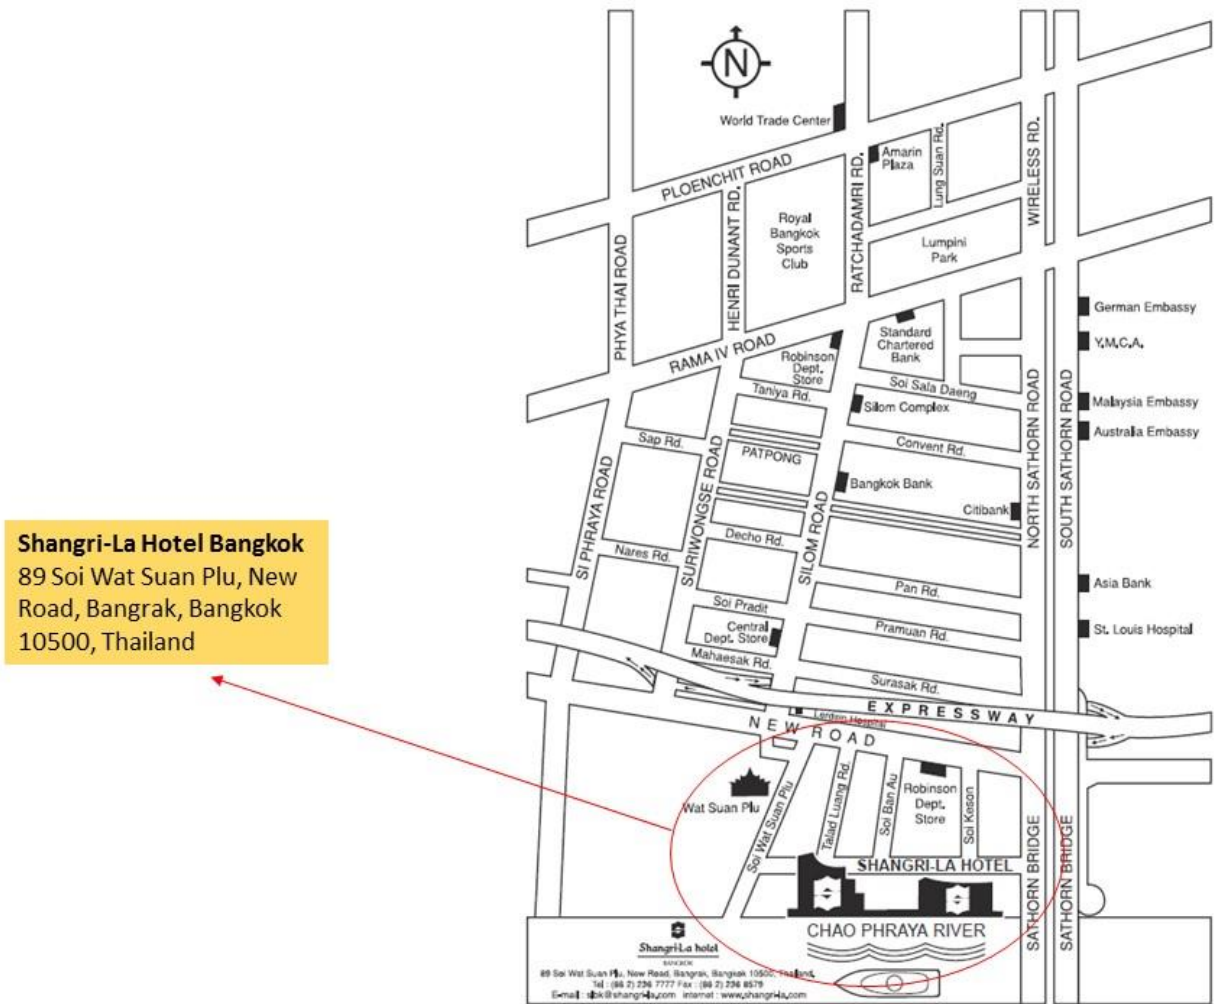

แผนที่สถานที่ประชุม

สถานที่: ณ ห้อง แกรนด์บอลรูม ชั้น 2 โรงแรมแชงกรีล่า เลขที่ 89 ซอยวัดสวนพลู เขตบางรัก กรุงเทพฯ 10500